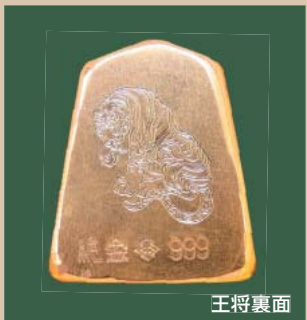

CRAFTS

匠の逸品工芸品

◆おりん(18金製)

長い余韻で心を落ち着かせ、気品あふれる澄み切った音色でご先祖様をご供養下さい。(付属品/作者略歴・座布団・りん台・りん棒・桐箱・保証書)

王将裏面

◆王将(純金製)

王将は将棋の駒の中で最上位に君臨する存在。その威厳や風格にあやかり、権力の頂点や後世の更なる繁栄への祈願を表しています。また裏面には伊藤若冲の「虎図」を模写し彫刻。虎は眼光鋭いところから厄除け、守り神を意味するとされ、武運長久の縁起を担いでいます。(付属品/桐箱・保証書)

◆小判(純金製・純白金製)

江戸時代に流通した高額貨幣。歴史とその輝きを価値ある小判として現代風に2種再現しました。この小判に家紋やお名前などをほどこし、世代を通じた資産としてお持ちいただけます。

- 家紋を入れ、記念にご自宅用として
- お名前を入れ、特別な贈り物として
- 外国の方へのお土産に

小判は商売繁盛、金運・開運のお守り、家運隆盛などの縁起物ですので、贈り物としても大変喜ばれます。豪華な桐箱に入れてお届けいたします。